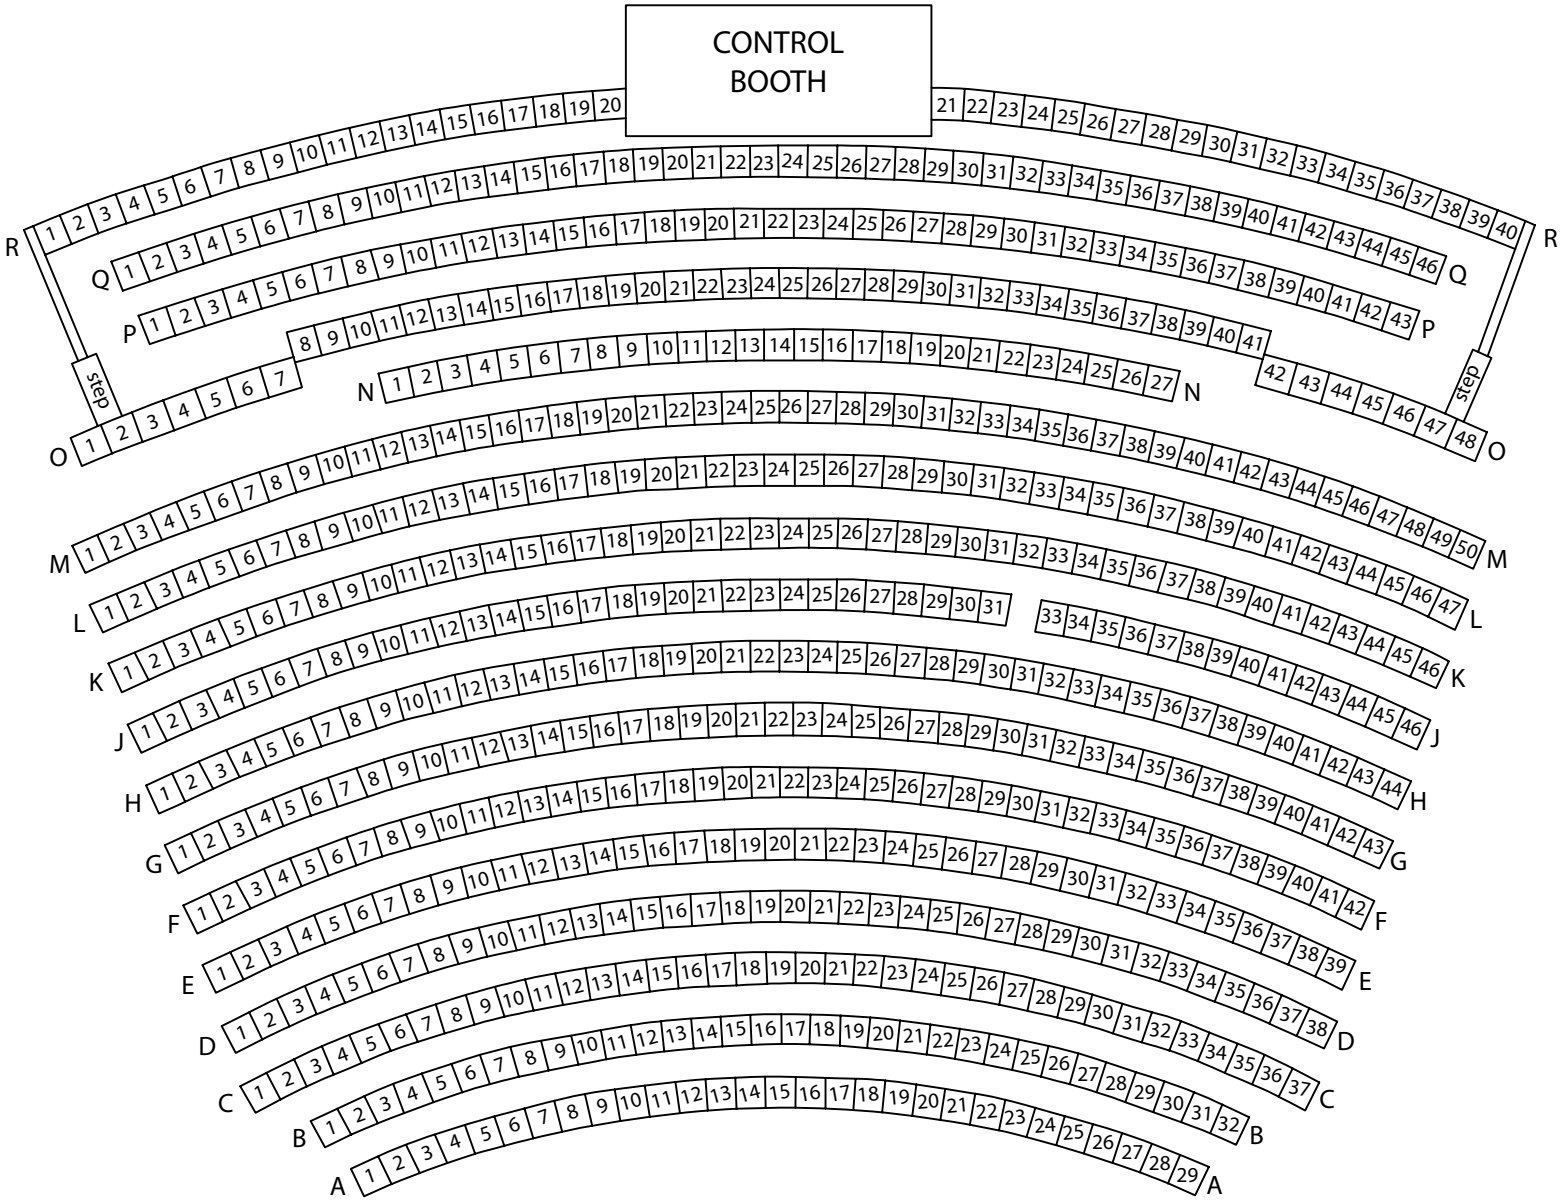

CONTROL
BOOTH

STAGE